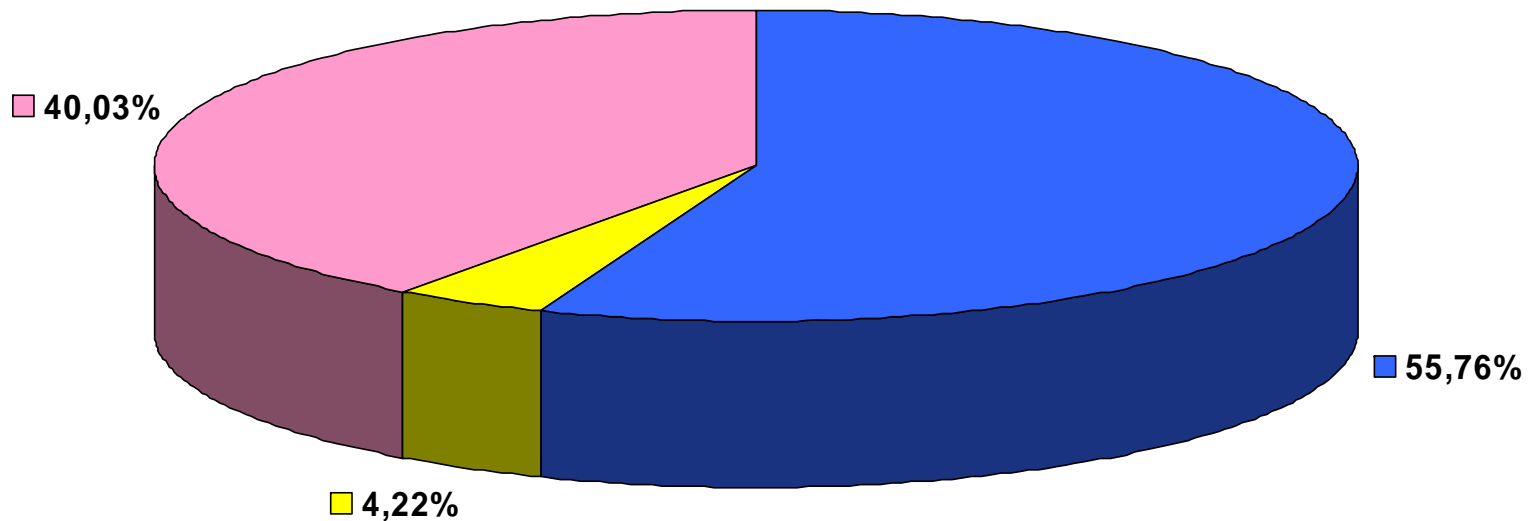

ELECTIONS MUNICIPALES

9 MARS 2008 (1er tour)

RESULTATS TALANT

■ TALANT AVENIR
Gilbert MENUT

■ LUTTE OUVRIERE
Christian COSTE

■ VIVRE TALANT
Stéphane WOYNAROSKI

ELECTIONS MUNICIPALES

LISTE DES ELUS

9 MARS 2008 (1er tour)

RANG	"TALANT AVENIR"		"LUTTE OUVRIERE"		"VIVRE TALANT"	
1	Gilbert MENUT	Elu(e)	Christian COSTE		Stéphane WOYNAROSKI	Elu(e)
2	Christiane COLOMBET	Elu(e)	Simonne PALLANT		Christine RENAUDIN-JACQUES	Elu(e)
3	Fabian RUINET	Elu(e)	António ROMANA		Jean-François PIETROPAOLI	Elu(e)
4	Edith BALESTRO	Elu(e)	Marie-Noëlle GROISARD		Michèle PULH	Elu(e)
5	Michel FALIZE	Elu(e)	Gilles COSTE		François LEGER	Elu(e)
6	Anne-Marie MENEY-ROLLET	Elu(e)	Céline DE ROLAND		Monique MOLLO GENE	Elu(e)
7	Jean-Pierre BERNHARD	Elu(e)	Patrick HEDUE		Gérard LERBRET	Elu(e)
8	Geneviève KEIFLIN	Elu(e)	Florence MESSEGER		Christine BARBER	
9	Georges-Pierre BADET	Elu(e)	Charles-Henri ROMANA		Jean-Claude GUIGUET	
10	Michèle SOYER	Elu(e)	Sylvie RIBOULET		Christiane VERSET	
11	Christian PARIS	Elu(e)	Jean-Pierre BOURGEOIS		Patrick NGIMBI	
12	Noëlle CABBILLARD	Elu(e)	Saïda MONACER		Chantal ROUMIER	
13	Gilles TRAHARD	Elu(e)	Mohamed BEN NEJMA		Daniel ROLLAND	
14	Zita CONTOUR	Elu(e)	Nicole BAILLY		Edith RENARD	
15	Jean MARLIEN	Elu(e)	Serge KESSELER		Joseph DUPUIS	
16	Layla ES-SADIKI	Elu(e)	Marie-Françoise CHAVES LOPES		Micheline TOUSSAINT	
17	Yves MARTINEZ	Elu(e)	Michel TERTRE		Joseph VINCENT	
18	Marie-Véronique ROBARDET-DEGUINES	Elu(e)	Nelly CAISSE		Jacqueline GEOFFROY	
19	Richard VUILLIEN	Elu(e)	Patrice PERREAU		Fernand BACHELARD	
20	Marie-Ange CARDIS	Elu(e)	Jocelyne FOURNEL		Ouadeha ABDERRAHMANE	
21	Philippe SEUX	Elu(e)	Michel BAILLY		Patrick GANDREY	
22	Nadine GROSSEL	Elu(e)	Elodie HEDUE		Fabienne DÜRING	
23	Thierry SANDRÉ	Elu(e)	Jean-Pierre DE ROLAND		Gérard CHAUVEAU	
24	Françoise PINCHAUX	Elu(e)	Iseline ROMANA		Lucienne LAWSON	
25	Michel FASNÉ	Elu(e)	Robert FOURNIER		Jean-François PHILIPPE	
26	Christine PERROT	Elu(e)	Charlotte JEGOU		Yannick GACON	
27	Taoufik HACHIM		Joël BOILLET		Ahmed LAHLAFI	
28	Dominique ARIBAUD		Hamssati ASSANI		Geneviève DUMAY	
29	René POUPON		Patrick SCHNEIDER		Jacques NETZER	
30	Anaïs MAUFFREY		Laetitia RIBOULET		Anne-Marie JACQUESON	
31	Bertrand FRANCOIS		Boura RAMADANI		Bernard LUC	
32	Odile RANCILLAC		Christiane GIEN		Manuela CERVERA	
33	Claude DECLOQUEMENT		Michel MAHR		Gérard JOSSOT