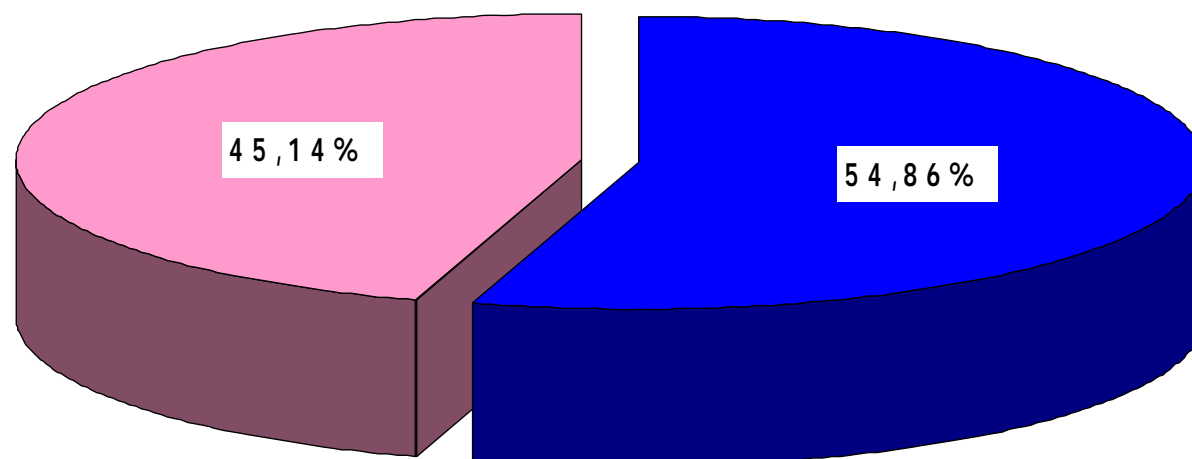

ELECTIONS LEGISLATIVES

17 JUIN 2007 (2ème tour)

RESULTATS PAR BUREAUX

INSCRIT	VOTANT	NUL	EXPRIME	CANTON	BUREAUX DE VOTE	BERNARD DEPIERRE	FRANÇOISE TENENBAUM
682	420	11	409	Sans	1 - SALLE DU CONSEIL	282	127
1 041	583	17	566	Sans	2 - LA TURBINE	229	337
1 050	492	8	484	Sans	3 - PLEIN CIEL	174	310
873	428	4	424	Sans	4 - LE RELAIS	173	251
864	578	15	563	Sans	5 - GYMNASSE MT EYQUEM	263	300
894	581	20	561	Sans	6 - MARCEL PETIT	367	194
1 010	692	17	675	Sans	7 - SUM LANGEVIN	425	250
923	620	15	605	Sans	8 - SALLE MICHELET	394	211
811	555	6	549	Sans	9 - SALLE CERISIERS	346	203
8 148	4 949	113	4 836			2 653	2 183
NOMBRE					9		

ELECTIONS LEGISLATIVES

17 JUIN 2007 (2ème tour)

RESULTATS TALANT

■ M. Bernard DEPIERRE

■ Mme Françoise TENENBAUM